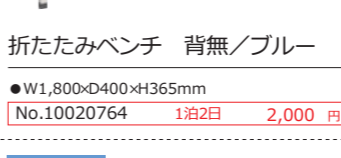

手提げ金庫

折たたみベンチ 背無/ブルー

●W1,800×D400×H365mm
No.10020764 1泊2日 2,000 円