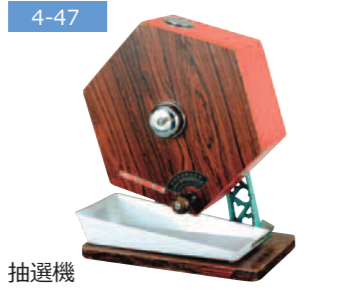

抽選機

六角型 No.09130002
●玉数は合計400個まで
●玉色:金,銀,赤,白,青,緑,黄,紫,桃,黒,橙,茶

1泊2日 5,000 円

●玉数が400個を越える場合、別料金になります。
1泊2日 4 円