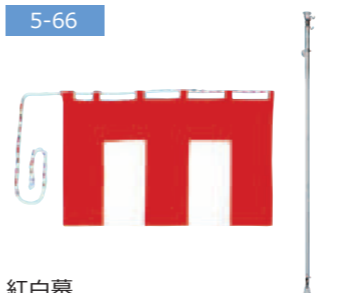

紅白幕

●寸法:W9×H1.8m
No.09180061 1泊2日 4,000 円

●最短:1,860mm、最長3,390mm
●質量:1.5kg
No.09140017 1泊2日 2,000 円