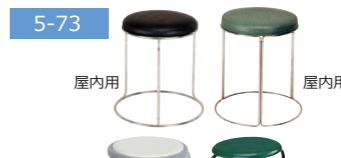

丸椅子

●緑 ●φ340×H455mm ●屋内用
No.10020015 1泊2日 300 円

●黒 ●φ340×H455mm ●屋内用
No.10020474 1泊2日 300 円

●白 ●φ360×H455mm ●屋内用
No.10020758 1泊2日 200 円

●緑 ●φ330×H430mm ●屋外用
No.10020556 1泊2日 200 円