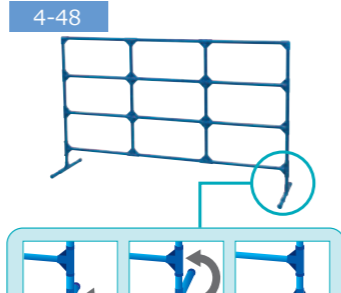

消火バケツ 赤

イベントフェンス

●寸法:W1,800×D450(脚部)×H1,100mm
●質量:6.83kg

No.15150026 1泊2日 1,500 円