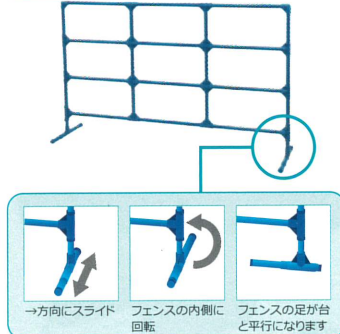

六角型 No.09130002

- 玉数は合計400個まで
- 玉色:金,銀,赤,白,青,緑,黄,紫,桃,黒,橙,茶

1泊2日 5,500 円

抽選機用玉 超過料金 (1個)

●玉数が400個を越える場合、別料金になります。
1泊2日 4 円

4-48

イベントフェンス

- 寸法:W1,800×D450(脚部)×H1,100mm
- 質量:6.83kg

No.15150026 1泊2日 1,650 円

4-49

スチール棚

- 寸法:W900×D450×H1,800mm
- 棚板:天地6段
- 組立:ボルトレス
- ※耐荷重棚1段当たり150kg(平均荷重)

No.16150005 1泊2日 2,750 円

4-51

小ホールでの
サイドフロントライト
など向け

置き台付