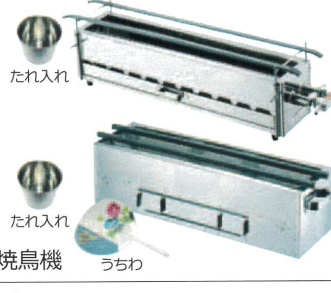

●LPガス使用量:0.47kg/h ●質量:47kg
●寸法:W600×D550×H180mm

No.09030001 1泊2日 6,600 円

1-7

-LPガスは別-

LPクレープ焼機

●LPガス使用量:0.37kg/h
●鉄板:φ40cm×厚さ8mm
●寸法:W550×D450×H230mm

No.09100001 1泊2日 6,600 円

2-8 -LPガスは別-

生地落とし
あんさし・ヘラ ※2パターン有り 油引き

LP鯛焼機 (半自動型) 12個用
●LPガス使用量:0.76kg/h
●質量:49kg
●寸法:W680xD570xH280mm
No.09350003 1泊2日 11,000 円

2-9 -LPガスは別-

生地落とし
あんさし・ヘラ ※2パターン有り 油引き

LP大判焼き機/20個
●LPガス使用量:0.76kg/h
●質量:49kg
●寸法:W680xD570xH280mm
No.09540002 1泊2日 11,000 円

2-10 -LPガスは別-

たれ入れ
たれ入れ
焼鳥機
うちわ

LPガス用
●LPガス使用量:0.42kg/h
●寸法:W600xD140xH150mm
No.09080006 1泊2日 4,400 円
炭用
●寸法:W600xD140xH160mm ●炭は付属しません
No.09080002 1泊2日 4,400 円

2-11 -LPガスは別-

はけ
焼き網付

LP焼台四本パイプ
●とうろこし専用 ●LPガス使用量:0.67kg/h
●寸法:W450xD230xH190mm
No.09510003 1泊2日 5,500 円