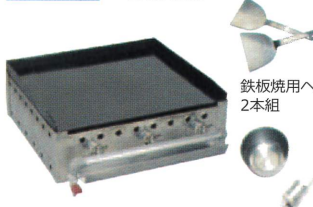

No.09100006 1泊2日 6,600 円

1-5 -LPガスは別-

LPタコ焼機

●LPガス使用量:0.18kg/h ●質量:8kg ●45個用
●寸法:W510×D260×H180mm

No.09070001 1泊2日 6,600 円

1-6

-LPガスは別-

LP鉄板焼