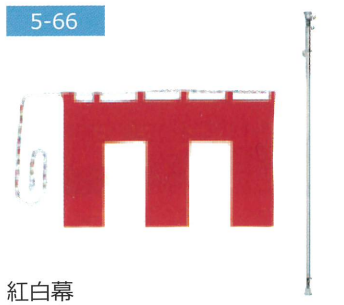

瓷見

- 鏡面:400×1,200mm
- 寸法:W450×D450×H1,520mm

No.16190032 1泊2日 3,300 円

案内板

- 片面ホワイトボード/片面掲示板(グリーン)
- 板面寸法:W430×H880mm
- 外形寸法:W530×D320×H1,200mm

No.10270085 1泊2日 2,200 円

パネルスタンド PISA

- 適応パネルサイズ:W460~800×H350~1,100mm(厚さ31mm迄)
- W416×D450×H1,070~2,010mm

No.10270070 1泊2日 2,200 円

テープカットセット

- セット内容:スタンド/はさみ/黒盆/手袋/リボンetc
- スタンド:H1,415mm /ベースφ460mm

1泊2日 3名様用 22,000 円
1名増す毎に 5,500加算

スタイロ畳

- 材質:スタイロフォーム、2分ベニヤ
- 畳表:ビニール ●1,800mm×900mm
- 厚み30mm

No.16320006 1泊2日 550 円

紅白幕

- 寸法:W9×H1.8m

No.09180061 1泊2日 4,400 円

紅白幕用ポール

- 最長:1,860mm、最長3,390mm
- 質量:1.5kg

No.09140017 1泊2日 2,200 円

買物カゴ

No.09220005 1泊2日 220 円