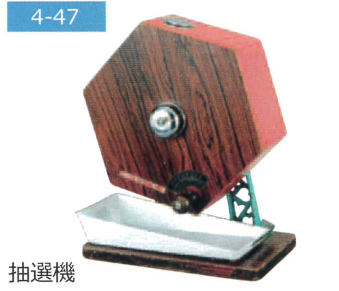

No.15090006 1泊2日 1,100 円

抽選機

六角型 No.09130002

- 玉数は合計400個まで
- 玉色:金,銀,赤,白,青,緑,黄,紫,桃,黒,橙,茶

1泊2日 5,500 円

抽選機用玉 超過料金 (1個)

●玉数が400個を越える場合、別料金になります。
1泊2日 4 円

イベントフェンス

- 寸法:W1,800×D450(脚部)×H1,100mm
- 質量:6.83kg

No.15150026 1泊2日 1,650 円

スチール棚

- 寸法:W900×D450×H1,800mm
- 棚板:天地6段
- 組立:ボルトレス
- ※耐荷重棚1段当たり150kg(平均荷重)

No.16150005 1泊2日 2,750 円

4-51
小ホールでの
サイドフロントライト
など向け

小ホールでの
移動用ライトなど向け