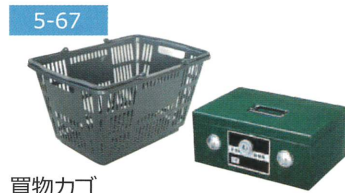

No.10270070 1泊2日 2,200 円

テープカットセット

- セット内容:スタンド/はさみ/黒盆/手袋/リボンetc
- スタンド:H1,415mm /ベースφ460mm

1泊2日 3名様用 22,000 円
1名増す毎に 5,500加算

スタイロ畳

- 材質:スタイロフォーム、2分ベニヤ
- 畳表:ビニール ●1,800mm×900mm
- 厚み30mm

No.16320006 1泊2日 550 円

紅白幕

- 寸法:W9×H1.8m

No.09180061 1泊2日 4,400 円

紅白幕用ポール

- 最長:1,860mm、最長3,390mm
- 質量:1.5kg

No.09140017 1泊2日 2,200 円

買物カゴ

No.09220005 1泊2日 220 円

手提げ金庫

No.10060010 1泊2日 2,200 円

折たたみベンチ 背無/ブルー

- W1,800×D400×H365mm

No.10020764 1泊2日 2,200 円

会議用机 チーク H700mm

- 屋外用
- 寸法:W1,500×D450mm No.10010950
- 寸法:W1,500×D600mm No.10010948
- 寸法:W1,800×D450mm No.10011035
- 寸法:W1,800×D600mm No.10010772