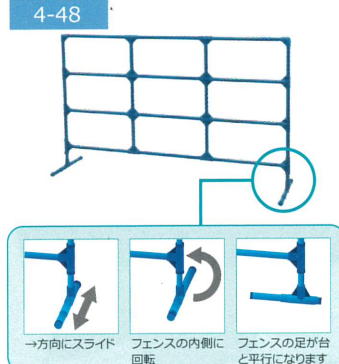

イベントフェンス

- ●寸法:W1,800×D450(脚部)×H1,100mm
- ●質量:6.83kg

No.15150026 1泊2日 1,650 円