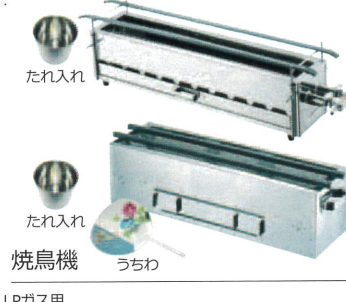

鉄板焼用ヘラ 2本組 油引き
●LPガス使用量:0.47kg/h ●質量:4.7kg
●寸法:W600×D550×H180mm

No.09030001 1泊2日 6,600 円

1-7

-LPガスは別-

LPクレープ焼機

クレープ用 トンボ 油引き
クレープ用 スパチュラ
●LPガス使用量:0.37kg/h
●鉄板φ40cm×厚さ8mm
●寸法:W550×D450×H230mm

No.09100001 1泊2日 6,600 円

2-8 -LPガスは別-

LP鯛焼機 (半自動型) 12個用

- LPガス使用量:0.76kg/h
- 質量:49kg
- 寸法:W680xD570xH280mm

No.09350003 1泊2日 11,000 円

2-9 -LPガスは別-

LP大判焼き機/20個

- LPガス使用量:0.76kg/h
- 質量:49kg
- 寸法:W680xD570xH280mm

No.09540002 1泊2日 11,000 円

2-10 -LPガスは別-

焼鳥機

- LPガス用
- LPガス使用量:0.42kg/h
- 寸法:W600xD140xH150mm
- No.09080006 1泊2日 4,400 円
- 炭用
- 寸法:W600xD140xH160mm ●炭は付属しません
- No.09080002 1泊2日 4,400 円

2-11 -LPガスは別-

LP焼台四本パイプ

- とうろこし専用 ●LPガス使用量:0.67kg/h
- 寸法:W450xD230xH190mm