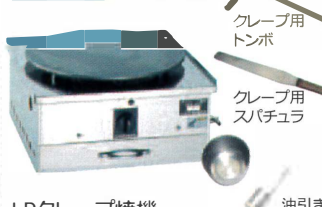

LPクレープ焼機

クレープ用 トンボ 油引き
クレープ用 スパチュラ
●LPガス使用量:0.37kg/h
●鉄板φ40cm×厚さ8mm
●寸法:W550×D450×H230mm

No.09100001 1泊2日 6,600 円